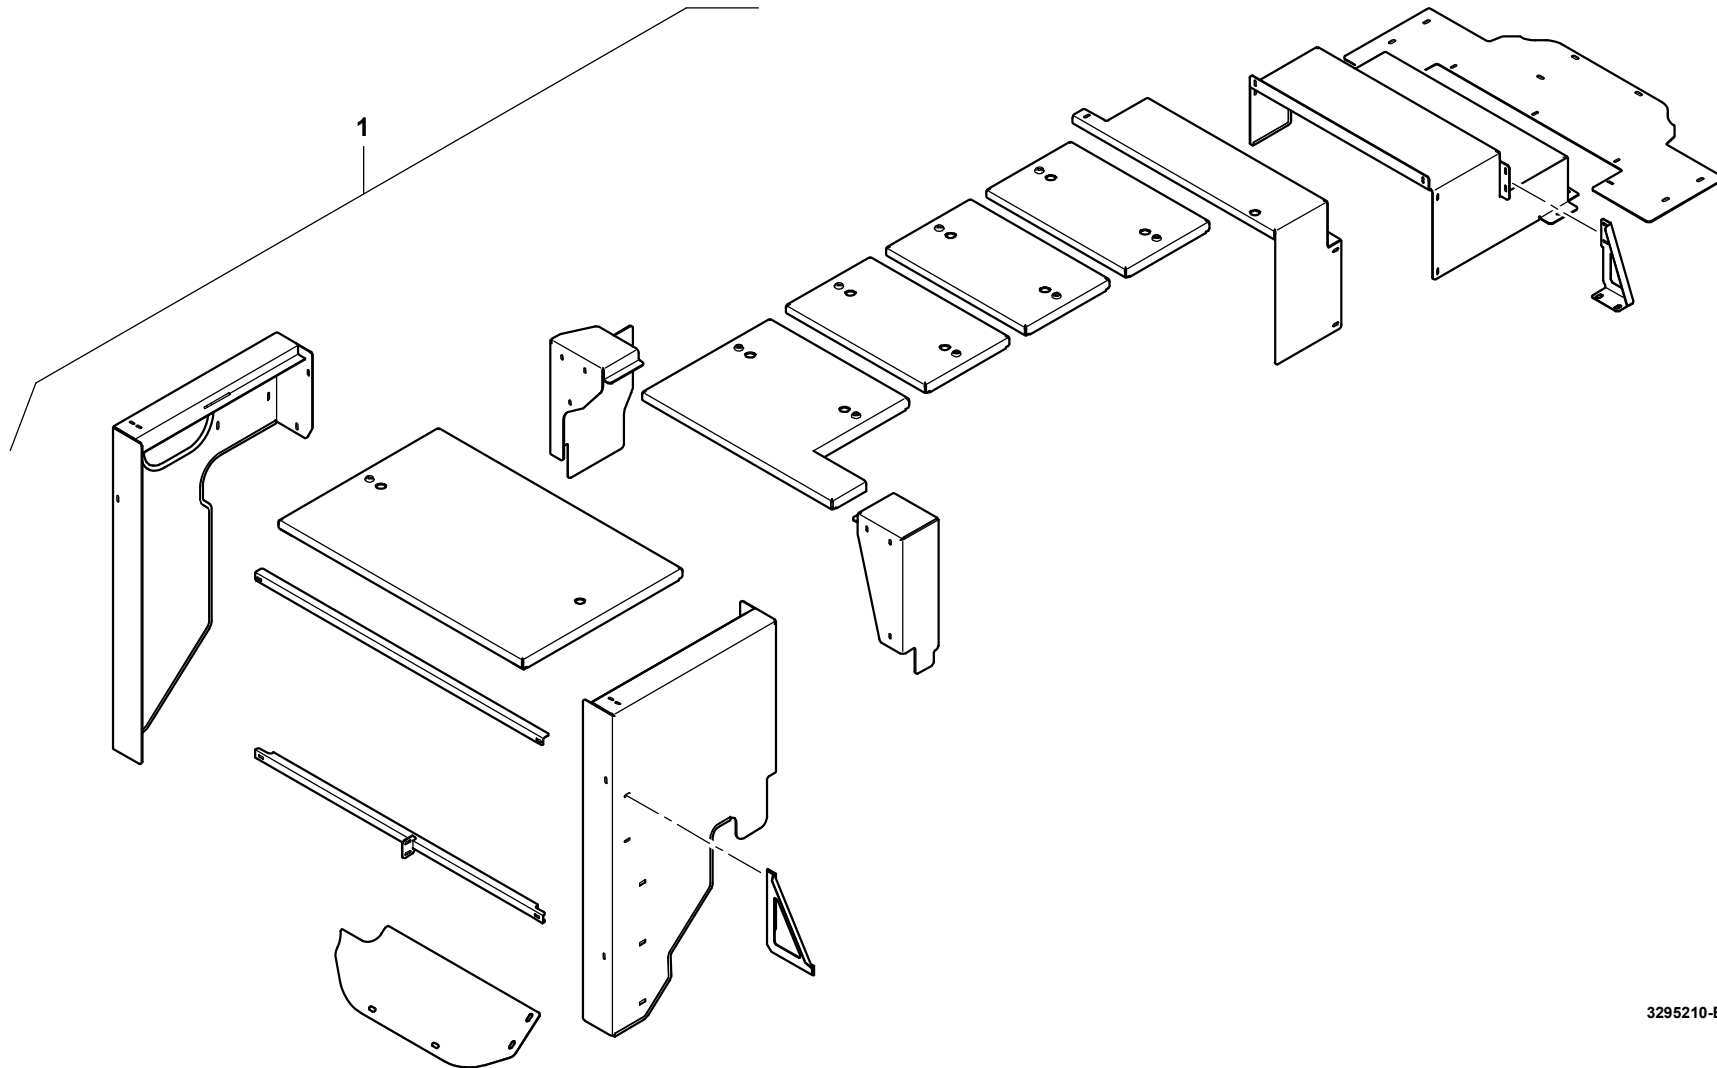

GROVEMOTORABDECKUNG
ENGINE COVERBILDTADEL
PICTORIAL DISPLAY**GMK 6300
BE 506**

10.16

3295210-ETL E

1/2

3295210-E-BL01-0616-0000

GROVE

MOTORABDECKUNG
ENGINE COVER

BILDTADEL
PICTORIAL DISPLAY

GMK 6300
BE 506

10.16

3295210-ETL E

2/2